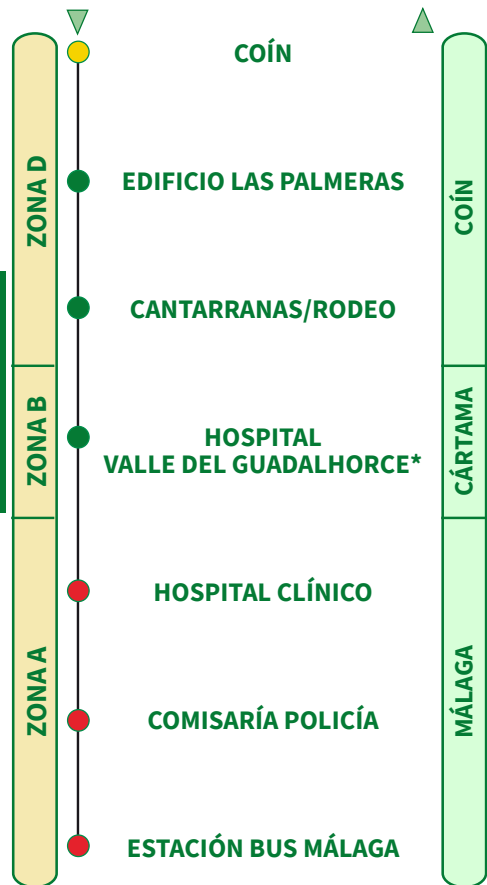

### Sistema tarifario

A	Zona A	B	Zona B
C	Zona C	D	Zona D
E	Zona E		

# M-348 MÁLAGA-COÍN (DIRECTO)

DE LUNES A VIERNES LABORABLES /  
MONDAY TO FRIDAY (ONLY WORKING DAYS)

09:55

10:12\*

10:26

10:40

- SÓLO SUBIDA / ONLY BOARDING
- SUBIDA Y BAJADA / BOARDING AND ALIGHTING
- SÓLO BAJADA / ONLY ALIGHTING
- ▶ USTED ESTÁ AQUÍ / YOU ARE HERE

(\*) TRANSPORTE A LA DEMANDA EN LA PARADA "HOSPITAL VALLE DEL GUADALHORCE":

Las reservas se podrán realizar hasta las 18:00 horas del día anterior a la fecha solicitada mediante de tres vías:

- Llamando al número 951 920 267
- A través de la web [www.ctmam.es](http://www.ctmam.es)
- En la app Transporte de Andalucía.