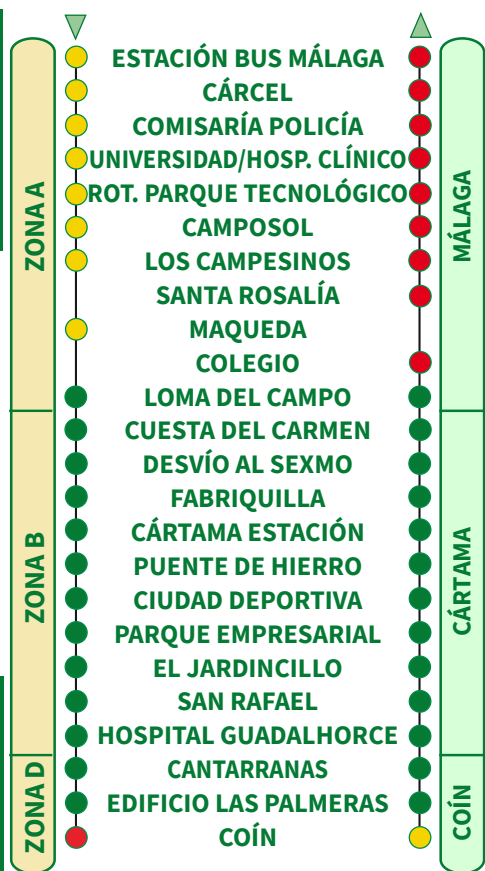

M-345 MÁLAGA-CÁRTAMA-COÍN

ESTACIÓN MÁLAGA	HOSPITAL CLÍNICO	CÁRTAMA ESTACIÓN	CÁRTAMA PUEBLO	HOSPITAL GUADALHORCE	COÍN

DE LUNESA VIERNES LABORABLES /
MONDAY TO FRIDAY (ONLY WORKING DAYS)

08:45	09:00	09:22	09:28	09:36	09:45
11:35	11:50	12:11	12:16	12:23	12:40
14:05	14:20	14:41	14:46	14:53	15:10

COÍN	HOSPITAL GUADALHORCE	CÁRTAMA PUEBLO	CÁRTAMA ESTACIÓN	HOSPITAL CLÍNICO	ESTACIÓN MÁLAGA

DE LUNESA VIERNES LABORABLES /
MONDAY TO FRIDAY (ONLY WORKING DAYS)

07:20	07:37	07:46	07:52	08:20	08:35
12:50	13:07	13:13	13:19	13:43	13:55

- SÓLO SUBIDA / ONLY BOARDING
- SUBIDA Y BAJADA / BOARDING AND ALIGHTING
- SÓLO BAJADA / ONLY ALIGHTING
- USTED ESTÁ AQUÍ / YOU ARE HERE

ED-12bis 23/03/24

Consejería de Fomento,
Articulación del Territorio y Vivienda
Consorcio de Transporte Metropolitano
del Área de Málaga